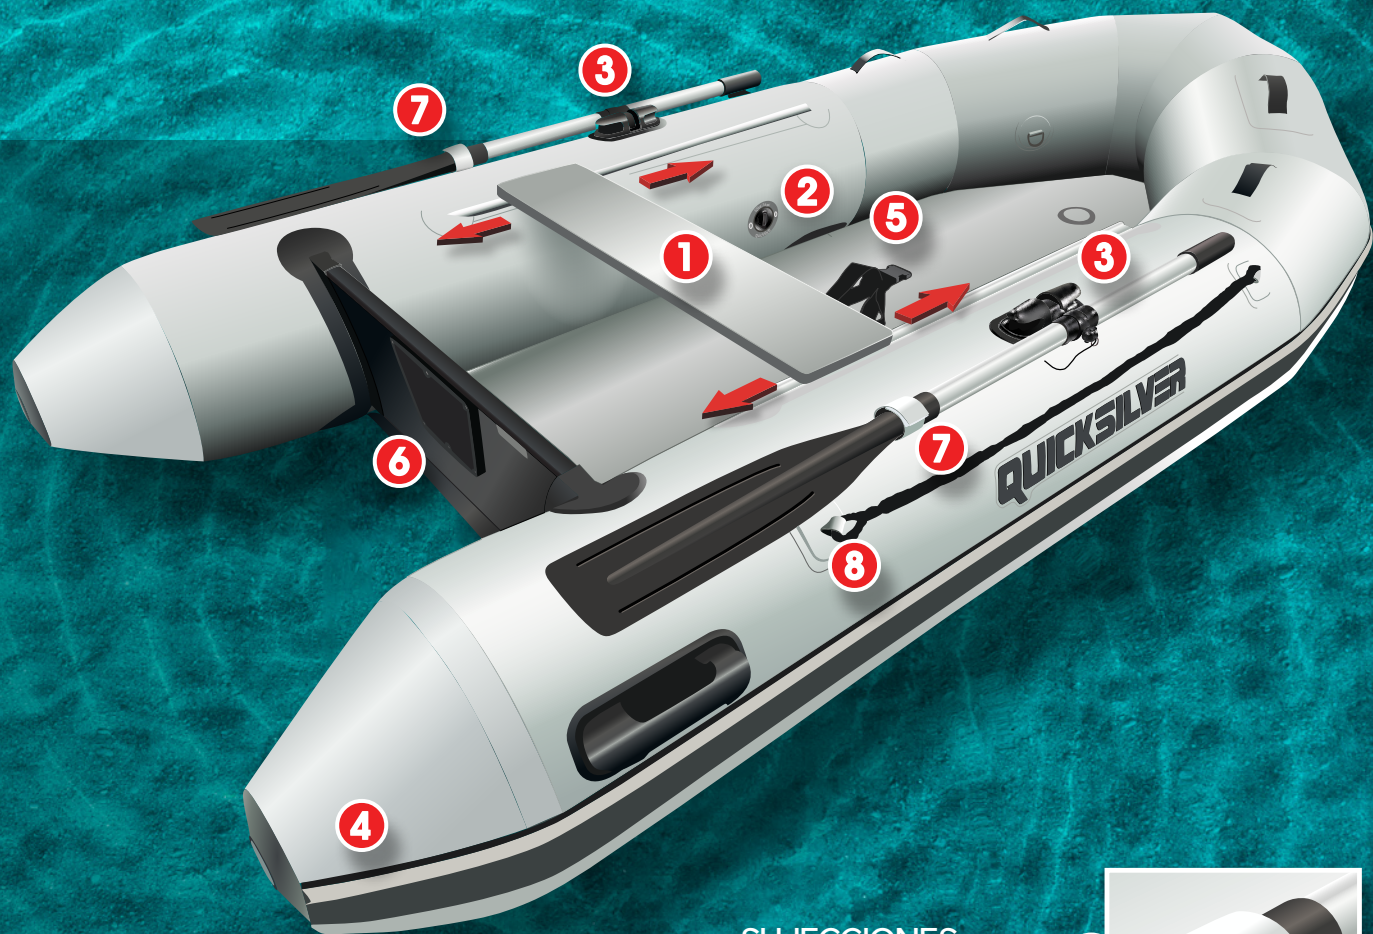

Si necesitas una auxiliar para transportarte a tierra o una pequeña embarcación ligera, ágil y asequible para salidas familiares en el pantano o en la playa, las neumáticas Quicksilver están a la altura de la tarea. Con una gran variedad de tamaños, pisos y diseños de cascos disponibles, seguro que encuentras la neumática perfecta para cualquier uso que tengas en mente.

# CARACTERÍSTICAS PRINCIPALES

1 BANCO AJUSTABLE (DESLIZANTE)

2 VÁLVULA DE INFLADO/DESINFLADO  
CON PEGATINA INFORMATIVA DE PRESIÓN

3 SISTEMA DE SUJECCIÓN DE REMOS  
RESISTENTE Y SEGURO

4 CINTÓN DE MAYOR TAMAÑO

5 CORREA AJUSTABLE DE NYLON PARA UNA MAYOR  
SUJECCIÓN DEL DEPÓSITO DE COMBUSITBLE

6 VÁLVULA DE DRENAJE INTERIOR DESLIZANTE

SUJECCIONES  
DE VELCRO

7

CABO DE AGARRE

8

# Tendy. Ligera, compacta y fiable. ¡La más práctica para llegar a la playa!

- ⊗ PVC Blanco
- ⊗ Cintón negro
- ⊗ Banco ajustable
- ⊗ Piso hinchable o piso tablillas
- ⊗ Correa ajustable de nylon para sujetar el depósito de combustible (modelos piso hinchable)
- ⊗ Quilla hinchable para un rendimiento superior (modelos piso hinchable)
- ⊗ Protección de quilla
- ⊗ Anillas de izado (en D)
- ⊗ Cabo externo de agarre
- ⊗ Bolsa de transporte
- ⊗ Bomba manual
- ⊗ Kit de reparación (sin pegamento)