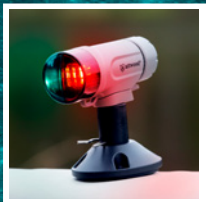

ACCESORIOS

ELECTRICIDAD

Mantente visible y seguro con nuestro kit de luces de navegación y protege tu batería de salpicaduras de agua.