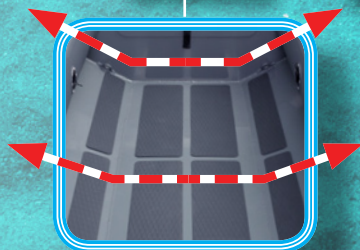

Piso plano

Espejo de popa reforzado